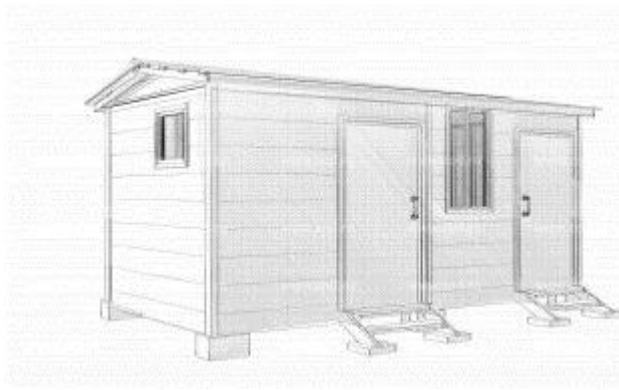

## Душевая кабина ДК-27 Т

- Общая площадь: 5.32 м<sup>2</sup>
- Площадь застройки: 6.47 м<sup>2</sup>
- Размеры: 3.0 x 2.0
- Технология: Каркас
- Срок строительства: 1 день

## Душевая кабина ДК-37

- Общая площадь: 5.32 м<sup>2</sup>
- Площадь застройки: 6.42 м<sup>2</sup>
- Размеры: 2.0 x 3.0
- Технология: Каркас
- Срок строительства: 1 дней

## Душевая кабина ДК-37 Т

- Общая площадь: 8.02 м<sup>2</sup>
- Площадь застройки: 9.51 м<sup>2</sup>
- Размеры: 3.0 x 3.0
- Технология: Каркас
- Срок строительства: 1 дней

## Душевая кабина ДК-47

- Общая площадь: 7.20 м<sup>2</sup>
- Площадь застройки: 8.48 м<sup>2</sup>
- Размеры: 2.0 x 4.0
- Технология: Каркас
- Срок строительства: 1 дней