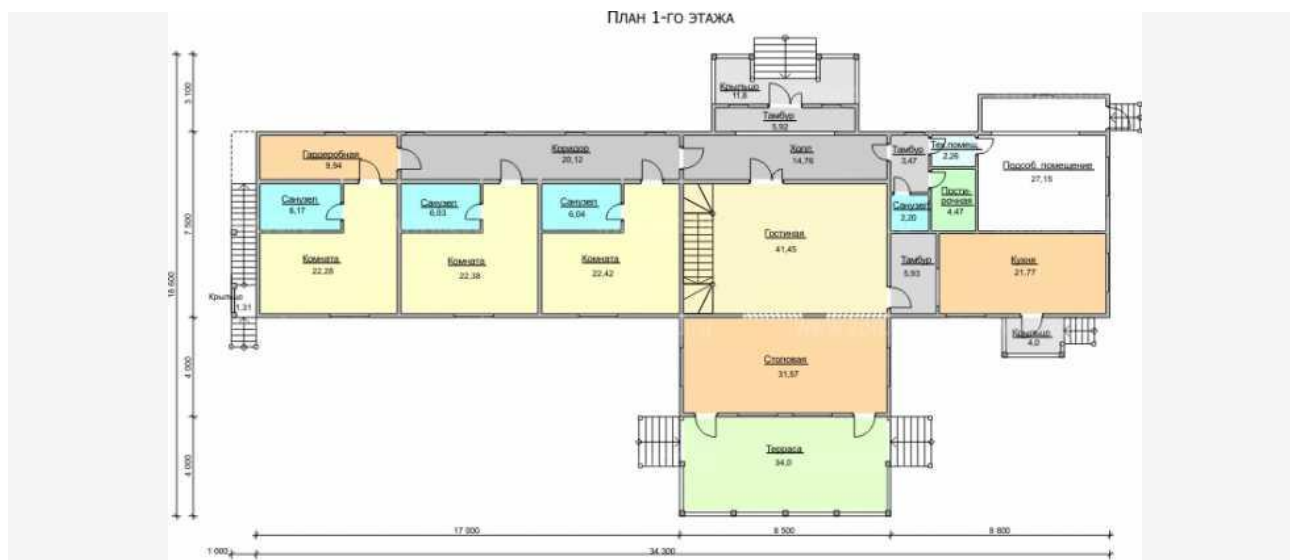

# ЭКО-ОТЕЛЬ НА ОКЕ

34.3 X 18.6696.58 М<sup>2</sup>

## ПЛАНИРОВКА

План 1-го этажа

## ХАРАКТЕРИСТИКИ

- Общая площадь: 696.58 м<sup>2</sup>
- Жилая площадь: 551.58 м<sup>2</sup>
- Площадь застройки: 352.08 м<sup>2</sup>
- Размеры: 34.3 x 18.6 м
- Технология: Каркас
- Срок строительства: 00-00 дней